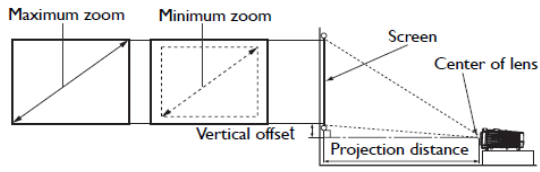

** Default mode is **Presentation**. When 3D is on, Picture Modes only shows 3D. When 3D is off, it is not shown in Picture Modes.

MW712 Digital Projector

Distance Chart

Screen size		Projection distance (mm)				
Diagonal	W	H	Min distance	Average	Max distance	
Inch	mm	(mm)	(max. zoom)		(min. zoom)	
40	1016	886	498	1302	1368	1435
50	1270	1107	623	1627	1710	1793
60	1524	1328	747	1953	2052	2152
70	1778	1550	872	2278	2394	2510
80	2032	1771	996	2603	2736	2869
90	2286	1992	1121	2929	3078	3228
100	2540	2214	1245	3254	3420	3586
110	2794	2435	1370	3580	3762	3945
120	3048	2657	1494	3905	4104	4304
130	3302	2878	1619	4231	4446	4662
140	3556	3099	1743	4556	4788	5021
150	3810	3321	1868	4881	5130	5380
160	4064	3542	1992	5207	5473	5738
170	4318	3763	2117	5532	5815	6097
180	4572	3985	2241	5858	6157	6455
190	4826	4206	2366	6183	6499	6814
200	5080	4428	2491	6509	6841	7173
250	6350	5535	3113	8136	8551	8966
300	7620	6641	3736	9763	10261	10759