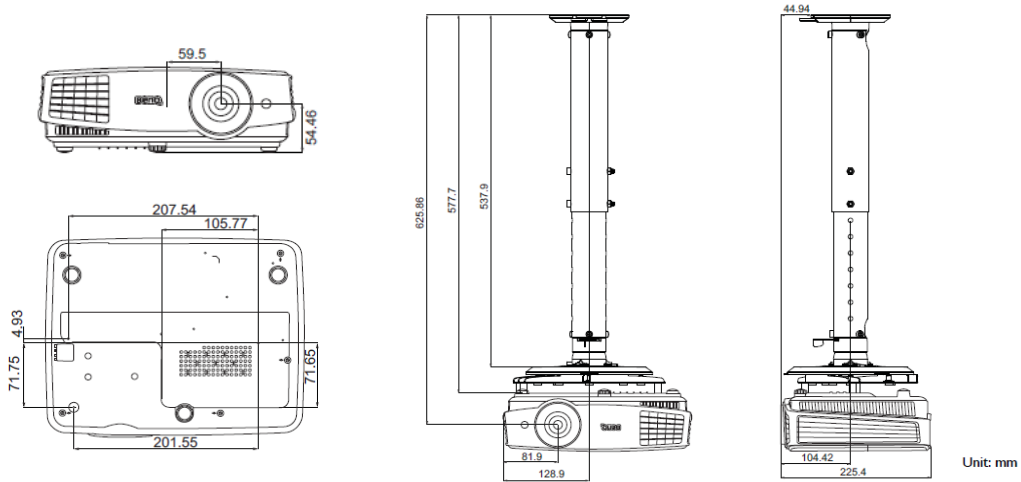

** Default mode is **Presentation**. When 3D is on, Picture Modes only shows 3D. When 3D is off, it is not shown in Picture Modes.

MW712 Digital Projector

Distance Chart

Screen size		Projection distance (mm)				
Diagonal	W	H	Min distance	Average	Max distance	
Inch	mm	(mm)	(max. zoom)		(min. zoom)	
40	1016	886	498	1302	1368	1435
50	1270	1107	623	1627	1710	1793
60	1524	1328	747	1953	2052	2152
70	1778	1550	872	2278	2394	2510
80	2032	1771	996	2603	2736	2869
90	2286	1992	1121	2929	3078	3228
100	2540	2214	1245	3254	3420	3586
110	2794	2435	1370	3580	3762	3945
120	3048	2657	1494	3905	4104	4304
130	3302	2878	1619	4231	4446	4662
140	3556	3099	1743	4556	4788	5021
150	3810	3321	1868	4881	5130	5380
160	4064	3542	1992	5207	5473	5738
170	4318	3763	2117	5532	5815	6097
180	4572	3985	2241	5858	6157	6455
190	4826	4206	2366	6183	6499	6814
200	5080	4428	2491	6509	6841	7173
250	6350	5535	3113	8136	8551	8966
300	7620	6641	3736	9763	10261	10759

Wall mount/Ceiling mount Chart

Dimension