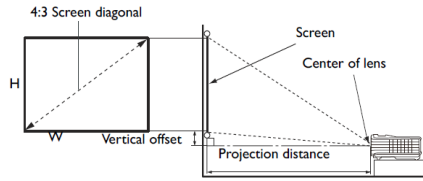

*Lamp life results will vary depending on environmental conditions and usage. Actual product's features and specifications are subject to change without notice.

MW621ST Digital Projector

Distance Chart

Diagonal Inch	Screen size			Distance from screen (mm)			Vertical offset (mm)
	W (mm)	H (mm)	Diagonal (mm)	Min length (max. zoom)	Average	Max length (min. zoom)	
30	762	464	404	469	516	563	10
40	1016	602	538	625	688	750	13
50	1270	1077	673	781	859	938	17
60	1524	1292	808	938	1031	1125	20
70	1778	1508	942	1094	1203	1313	24
80	2032	1723	1077	1250	1375	1500	27
90	2286	1939	1212	1406	1547	1688	30
100	2540	2154	1346	1563	1719	1875	34
110	2794	2369	1481	1719	1891	2063	37
120	3048	2585	1615	1875	2063	2250	40
130	3302	2800	1750	2031	2234	2438	44
140	3556	3015	1885	2188	2406	2625	47
150	3810	3231	2019	2344	2578	2813	50
160	4064	3446	2154	2500	2750	3000	54
170	4318	3662	2289	2656	2922	3188	57
180	4572	3877	2423	2813	3094	3375	61
190	4826	4092	2558	2969	3266	3563	64
200	5080	4308	2692	3125	3438	3750	67
250	6350	5385	3365	3906	4297	4688	84
300	7620	6462	4039	4688	5156	5625	101