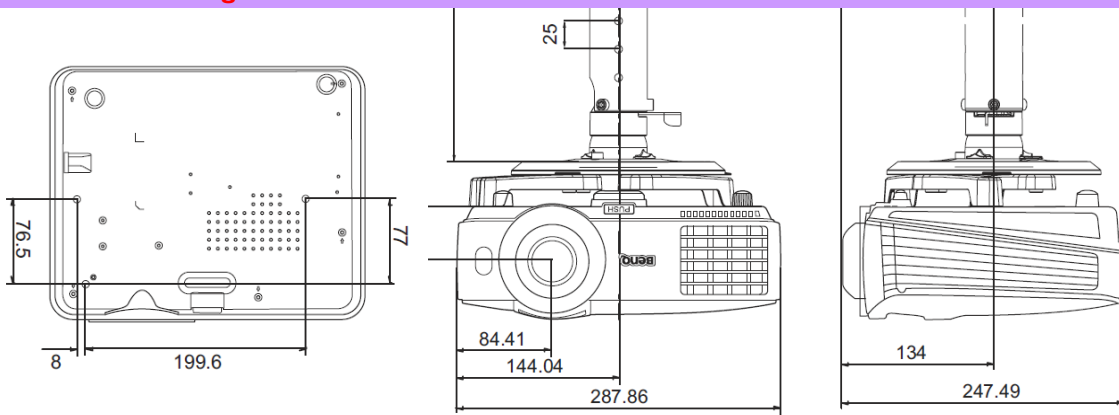

*Lamp life results will vary depending on environmental conditions and usage. Actual product's features and specifications are subject to change without notice.

MW621ST Digital Projector

Distance Chart

Diagonal Inch	Screen size			Distance from screen (mm)			Vertical offset (mm)
	W (mm)	H (mm)	Diagonal (mm)	Min length (max. zoom)	Average	Max length (min. zoom)	
30	762	464	404	469	516	563	10
40	1016	602	538	625	688	750	13
50	1270	1077	673	781	859	938	17
60	1524	1292	808	938	1031	1125	20
70	1778	1508	942	1094	1203	1313	24
80	2032	1723	1077	1250	1375	1500	27
90	2286	1939	1212	1406	1547	1688	30
100	2540	2154	1346	1563	1719	1875	34
110	2794	2369	1481	1719	1891	2063	37
120	3048	2585	1615	1875	2063	2250	40
130	3302	2800	1750	2031	2234	2438	44
140	3556	3015	1885	2188	2406	2625	47
150	3810	3231	2019	2344	2578	2813	50
160	4064	3446	2154	2500	2750	3000	54
170	4318	3662	2289	2656	2922	3188	57
180	4572	3877	2423	2813	3094	3375	61
190	4826	4092	2558	2969	3266	3563	64
200	5080	4308	2692	3125	3438	3750	67
250	6350	5385	3365	3906	4297	4688	84
300	7620	6462	4039	4688	5156	5625	101

Wall mount/Ceiling mount Chart

Dimension