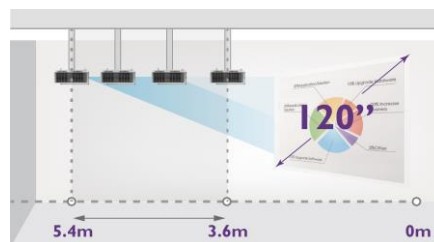

Compatible MDA

SU754**Vidéoprojecteur d'installation****Caractéristiques**

Affichage		Accessoires fournis	
Système de projection	DLP (4422)	Carton	Carton simple avec poignée
Résolution native	1080p (1920x1080)	Sacoche fournie	-
Luminosité	4700 ANSI lumens	Télécommande	x 1 (RCS011)
Contraste	13000:1	Cordon d'alimentation	x 1 (1.8m)
Couleurs affichables	30 Bits	CD - Mode d'emploi	x 1
Ajustement couleur du mur	Oui	Guide de démarrage	x 1 (18L)
Brilliant color	Oui	Carte de garantie	x 1
Optique	F# : 2.42 ~2.97f : 20.7 ~ 31.05mm	Câble VGA	x 1 (1.5m)
Affichage	Format natif 16:10 (5 formats disponibles)	Filtre anti-poussière	-
Focale	1.39~2.09	Cache optique	x1
Taille d'image	26.6"-334.0"	Accessoire(s) spécifique(s)	-
zoom	1.3:1		
zoom Numérique	-		
Correction de trapèze	2D, Vertical & Horizontal ± 30 degrés	Accessoires Optionnels	
Correction de trapèze auto	-	Sacoche optionnelle	Oui
Lens Shift	Vertical 110%-130%±5%	Pointeur / Souris BenQ	Oui
Offset de projection	108.4%+2.5%	Lampe de rechange	Oui
Résolutions supportées	jusqu'à WUXGA (1920 x 1200)	Dongle Wi-Fi USB	-
Compatibilité Standards vidéo	480i, 480p, 576i, 576p, 720p, 1080i, 1080p	Potence 0,6	-
Certification ISFccc	-	Potence 0,4	-
Fréquence Horizontale	15K-102KHz	Potence 0,3	-
Balayage vertical	23-120KHz	Lunettes 3D	Oui
Compensation de mouvement	-	Accessoire(s) spécifique(s) optionnels	Qcast Mirror / Instashow WDC10
Brilliant Color	Oui		
Type de roue chromatique	Osram	Autres	
Vitesse roue chromatique	5-Seg. (RYGWB)	Compatible module interactif	-
Emulateur 3D	-	Modèles d'enseignement	-
3D ready(DLP link, PC+Video)	Oui	Affichage via USB	-
3D (HDMI1.4a 3D Mandatory Formats)	Oui	Lecteur USB	-
nVidia 3DTV play	-	Contrôle Réseau LAN Crestron eControl	Oui
Filtre en peigne numérique 3D	Oui	Contrôle Réseau LAN Roomview	Oui
Optimisation couleur 3D	Oui	Contrôle Réseau LAN P.J-Link	Oui
Incrustation 2ème image	-	Détection automatique AMX	Oui
Juxtaposition 2ème image	-	Affichage et contrôle réseau	-
Sous-titres	Oui	Affichage Wi-Fi	accessoires optionnels
Compensation de mouvement	-	Remote desktop - Client léger	-
		Lecteur fichier Office	-
Interface / Connectique		Certification Windows	-
Entrée PC	x 1	Compatible Webcam (USB)	-
Sortie moniteur	x 1	DLNA	-
Entrée DVI-D	-	Re-démarrage instantané	Oui
Entrée HDMI	x 2	Refroidissement rapide	Oui
Compatibilité HDMI - MHL	Oui sur HDMI 2	Refroidissement hors tension	-
Entrée vidéo composite	x 1	Démarrage auto secteur	Oui
Entrée S-Video	x 1	Démarrage sur source VGA	Oui
Entrée Composantes	x 1	Sortie audio ajustable	Oui
Entrée Audio mini-jack	x 1	Affichage surfaces concaves/convexes	-
Entrée Audio RCA	x 1	Correction de trapèze H+V	Oui
Sortie audio mini-jack	x 1	Tirage de Coin	Oui
Entrée Micro mini-jack	x 1	Encoche antivol	-
HP	10W x 1		
Certification SRS	-		
Port RJ45	x 1		
USB (Type A)	x 1 (5V, 1.5A)		
USB (Type B)	-		
USB (Type Mini B)	x 1 (Maintenance)		
Trigger 12V (mini-jack)	x 1		
RS232 (DB-9pin)	x 1		
Télécommande à fil, mini-jack	-		
Compatible HD Base T	-		
Environnement / Consommation			
Puissance de la lampe	310W		
Trappe d'accès lampe - capot	Oui		
Refroidissement rapide	Oui		
Refroidissement hors tension	-		
Filtre anti-poussière	-		
Durée de vie (lampe)	3500/5000/6000 heures		
Dimensions (LxHxP)	314 x 233 x 117 mm		
Poids	3.3kg		
Alimentation élec.	AC 100 à 240 V, 50/60 Hz		
Smart Eco	Oui		
Fonction "Auto Blank"	-		
Mise en veille automatique	Oui		
Consommation Max	365W		
Consommation en veille	< 0.5W		
Veille réseau <1W	-		
Niveau sonore	36/31 dB		
Température de fonctionnement	0-40C,		
EAN	471 8755 06916 1		
P/N	9H.JGK77.24E		