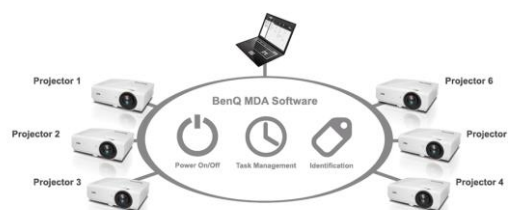

Compatible MDA

SU754**Vidéoprojecteur d'installation****Caractéristiques**

Affichage		Accessoires fournis	
Système de projection	DLP (4422)	Carton	Carton simple avec poignée
Résolution native	1080p (1920x1080)	Sacoche fournie	-
Luminosité	4700 ANSI lumens	Télécommande	x 1 (RCS011)
Contraste	13000:1	Cordon d'alimentation	x 1 (1.8m)
Couleurs affichables	30 Bits	CD - Mode d'emploi	x 1
Ajustement couleur du mur	Oui	Guide de démarrage	x 1 (18L)
Brilliant color	Oui	Carte de garantie	x 1
Optique	F# : 2.42 ~2.97f : 20.7 ~ 31.05mm	Câble VGA	x 1 (1.5m)
Affichage	Format natif 16:10 (5 formats disponibles)	Filtre anti-poussière	-
Focale	1.39~2.09	Cache optique	x1
Taille d'image	26.6"-334.0"	Accessoire(s) spécifique(s)	-
zoom	1.3:1		
zoom Numérique	-		
Correction de trapèze	2D, Vertical & Horizontal ± 30 degrés	Accessoires Optionnels	
Correction de trapèze auto	-	Sacoche optionnelle	Oui
Lens Shift	Vertical 110%-130%±5%	Pointeur / Souris BenQ	Oui
Offset de projection	108.4%+2.5%	Lampe de rechange	Oui
Résolutions supportées	jusqu'à WUXGA (1920 x 1200)	Dongle Wi-Fi USB	-
Compatibilité Standards vidéo	480i, 480p, 576i, 576p, 720p, 1080i, 1080p	Potence 0,6	-
Certification ISFccc	-	Potence 0,4	-
Fréquence Horizontale	15K-102KHz	Potence 0,3	-
Balayage vertical	23-120KHz	Lunettes 3D	Oui
Compensation de mouvement	-	Accessoire(s) spécifique(s) optionnels	Qcast Mirror / Instashow WDC10
Brilliant Color	Oui		
Type de roue chromatique	Osram	Autres	
Vitesse roue chromatique	5-Seg. (RYGWB)	Compatible module interactif	-
Emulateur 3D	-	Modèles d'enseignement	-
3D ready(DLP link, PC+Video)	Oui	Affichage via USB	-
3D (HDMI1.4a 3D Mandatory Formats)	Oui	Lecteur USB	-
nVidia 3DTV play	-	Contrôle Réseau LAN Crestron eControl	Oui
Filtre en peigne numérique 3D	Oui	Contrôle Réseau LAN Roomview	Oui
Optimisation couleur 3D	Oui	Contrôle Réseau LAN P.J-Link	Oui
Incrustation 2ème image	-	Détection automatique AMX	Oui
Juxtaposition 2ème image	-	Affichage et contrôle réseau	-
Sous-titres	Oui	Affichage Wi-Fi	accessoires optionnels
Compensation de mouvement	-	Remote desktop - Client léger	-
		Lecteur fichier Office	-
Interface / Connectique		Certification Windows	-
Entrée PC	x 1	Compatible Webcam (USB)	-
Sortie moniteur	x 1	DLNA	-
Entrée DVI-D	-	Re-démarrage instantané	Oui
Entrée HDMI	x 2	Refroidissement rapide	Oui
Compatibilité HDMI - MHL	Oui sur HDMI 2	Refroidissement hors tension	-
Entrée vidéo composite	x 1	Démarrage auto secteur	Oui
Entrée S-Video	x 1	Démarrage sur source VGA	Oui
Entrée Composantes	x 1	Sortie audio ajustable	Oui
Entrée Audio mini-jack	x 1	Affichage surfaces concaves/convexes	-
Entrée Audio RCA	x 1	Correction de trapèze H+V	Oui
Sortie audio mini-jack	x 1	Tirage de Coin	Oui
Entrée Micro mini-jack	x 1	Encoche antivol	-
HP	10W x 1		
Certification SRS	-		
Port RJ45	x 1		
USB (Type A)	x 1 (5V, 1.5A)		
USB (Type B)	-		
USB (Type Mini B)	x 1 (Maintenance)		
Trigger 12V (mini-jack)	x 1		
RS232 (DB-9pin)	x 1		
Télécommande à fil, mini-jack	-		
Compatible HD Base T	-		
Environnement / Consommation			
Puissance de la lampe	310W		
Trappe d'accès lampe - capot	Oui		
Refroidissement rapide	Oui		
Refroidissement hors tension	-		
Filtre anti-poussière	-		
Durée de vie (lampe)	3500/5000/6000 heures		
Dimensions (LxHxP)	314 x 233 x 117 mm		
Poids	3.3kg		
Alimentation élec.	AC 100 à 240 V, 50/60 Hz		
Smart Eco	Oui		
Fonction "Auto Blank"	-		
Mise en veille automatique	Oui		
Consommation Max	365W		
Consommation en veille	< 0.5W		
Veille réseau <1W	-		
Niveau sonore	36/31 dB		
Température de fonctionnement	0-40C,		
EAN	471 8755 06916 1		
P/N	9H.JGK77.24E		