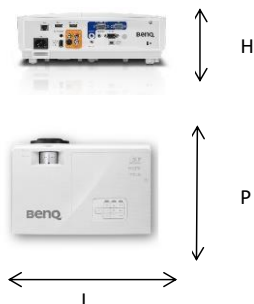

Dimensions en mm