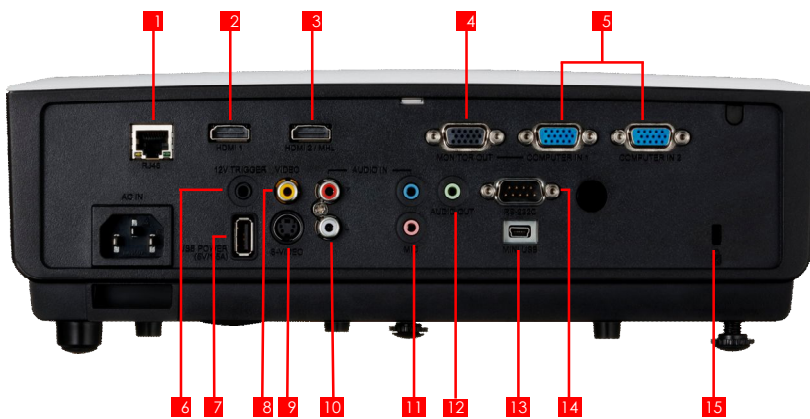

Modes d'image

Standard / Présentation / Vidéo / sRGB / Utilisateur

Haut-parleur intégré

10 W RMS, mono

PORTS ET CONNECTEURS

Entrée numérique RVB / numérique vidéo	HDMI™
MHL	Entrée MHL
Entrée analogique RVB 1	Mini D-Sub 15 broches
Entrée analogique RVB 2	Mini D-Sub 15 broches
Vidéo composite	RCA
Entrée S-Vidéo	Mini-Din4
Sortie moniteur	Mini D-Sub 15 broches
Entrée audio 1	Mini-jack stéréo 3,5 mm
Entrée audio 2	Mini-jack stéréo 3,5 mm
Entrée micro	Mini-jack 3,5 mm (seule l'entrée audio ou mic 2 peut être activée)
Sortie audio	Mini-jack stéréo 3,5 mm (volume variable)
Port USB	Borne d'alimentation (1,5 A) Type A
Port USB	Port de service USB de type B
Commande du projecteur	Mini D-Sub RS-232C 9 broches
Port réseau LAN	RJ-45 (100BASE-TX / 10BASE-T)

MÉCANISMES

Mécanisme d'élévation

Un pied rotatif avant et arrière, angle d'inclinaison maximal de 3°

INDICES

Dimensions (L x H x P)	314 mm x 112 mm x 231 mm (pieds et objectif inclus)
Poids	3,4 kg
Alimentation	100 à 240 V CA, 50/60 Hz
Consommation	Mode normal : 410 W / Mode économique : 320 W / Mode veille : 2 W / Mode veille (LAN désactivé) : 0,5 W
Niveau de bruit	Mode normal : 40 dB / Mode économique : 36 dB
Environnement d'utilisation	5°C à +40°C (humidité relative : 10 à 85 %)
Garanité	3 ans

Notes de bas de page

Toutes les données sont basées sur les méthodes de test standard de Canon. Ces indications sont susceptibles d'être modifiées sans avis préalable.

- 1 LAN (RJ-45)
- 2 HDMI 1
- 3 HDMI 2 / MHL
- 4 Sortie moniteur Mini D-Sub 15 broches
- 5 PC analogique Mini D-Sub 15 broches
- 6 Sortie 12 V (déclencheur pour les commandes à l'écran)
- 7 Alimentation USB de type A
- 8 Entrée vidéo composite
- 9 Entrée S-Vidéo Mini DIN 4 broches
- 10 Entrée audio L/R
- 11 Entrée audio / entrée micro*
- 12 Sortie audio
- 13 Port de service USB de type B
- 14 Mini D-Sub RS-232C 9 broches
- 15 Verrouillage antivol