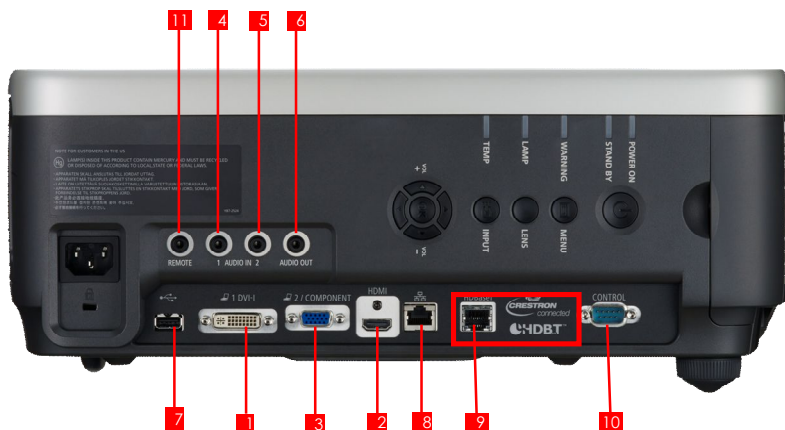

Transfert de données USB	Image JPEG

Haut-parleur intégré	5 W RMS, mono

PORTS ET CONNECTEURS

Entrée numérique RVB / analogique RVB 1	DVH 29 broches
Entrée numérique audio/vidéo	HDMI V1.3 (avec technologie Deep Colour)
Entrée HDBaseT	RJ-45 (HDBaseT) ; signaux d'image, son, commande et réseau
Entrée analogique RVB 2	Mini D-Sub 15 broches (composante via le câble d'adaptateur en option)
Entrée audio 1	Mini-jack stéréo 3,5 mm
Entrée audio 2	Mini-jack stéréo 3,5 mm
Sortie audio	Mini-jack stéréo 3,5 mm (volume variable)
Port USB	USB de type A
Port de service / contrôle du projecteur	Mini D-Sub 9 broches
Port réseau	RJ-45 (1000BASE-T / 100BASE-TX / 10BASE-T)
Télécommande filaire	Mini-jack stéréo 3,5 mm

MÉCANISMES

Mécanisme d'inclinaison avant	Deux pieds rotatifs, angle d'inclinaison maximal de 6°

INDICES

Dimensions (L x H x P)	380 mm x 170 mm x 430 mm
Poids	8,5 kg (sans objectif)
Alimentation	100 à 240 V CA, 50/60 Hz
Consommation	Mode normal : 465 W / mode économique : 370 W / mode de veille : 0,3–2 W (selon les paramètres réseau et HDBaseT)
Autonomie de la lampe	Mode normal : 3000 h / mode économique : 4000 h
Niveau de bruit	Mode normal : 40 dBA / mode économique : 36 dBA
Environnement d'utilisation	0 °C à +40 °C
Environnement de stockage	-30°C à +60 °C
Garantie	3 ans

Toutes les données sont basées sur les méthodes de test standard de Canon. Ces indications sont susceptibles d'être modifiées sans avis préalable.

	Connecteur	Signal
Entrée vidéo	1	DVI-I
	2	HDMI
	3	Mini Dsub15
Entrée audio	4	Mini jack
	5	Mini jack
Sortie audio	6	Mini jack
Connecteur	7	USB de type A
	8	RJ-45
	9	HDBaseT
	10	D Sub 9
	11	Mini jack