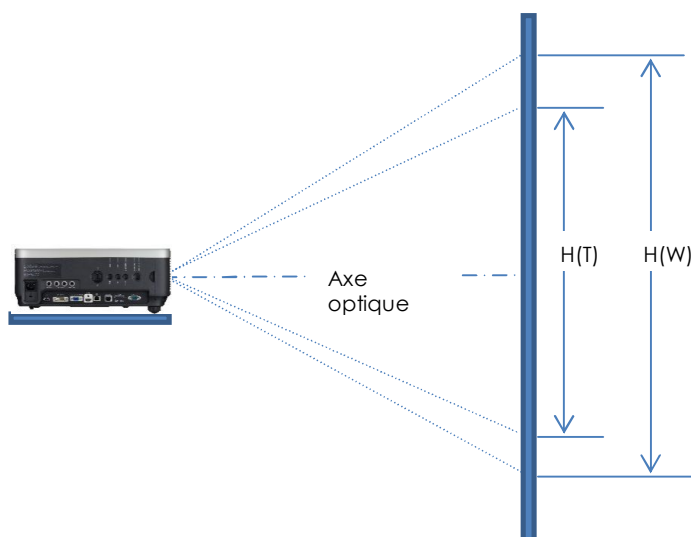

Toutes les données sont basées sur les méthodes de test standard de Canon. Ces indications sont susceptibles d'être modifiées sans avis préalable.

	Connecteur	Signal
Entrée vidéo	1	DVI-I
	2	HDMI
	3	Mini Dsub15
Entrée audio	4	Mini jack
	5	Mini jack
Sortie audio	6	Mini jack
Connecteur	7	USB de type A
	8	RJ-45
	9	HDBaseT
	10	D Sub 9
	11	Mini jack

XEED WUX6010

Ce projecteur d'installation ne fait aucun compromis : résolution WUXGA, haute luminosité et optique de qualité supérieure.

Profitez d'images époustouflantes avec le projecteur d'installation XEED WUX6010 de Canon, doté d'une résolution WUXGA native, d'une luminosité de 6000 lumens, d'un port HDBaseT et d'une gamme de cinq objectifs de qualité en option.

Date de commercialisation : janvier 2016

Distance de projection (en mètres)

Objectif	100 pouces	200 pouces	300 pouces	400 pouces	500 pouces	600 pouces
Zoom optique grand-angle à focale fixe RS-IL03WF	1,73	3,45	5,17			
Zoom optique grand-angle RS-IL05WZ	2,2 - 3,2	4,3 - 6,5	6,5 - 9,7	8,6 - 13	10,8 - 16,3	12,9 - 19,5
Zoom optique standard RS-IL01ST	3,2 - 4,8	6,4 - 9,6	9,6 - 14,5	12,9 - 19,3	16,1 - 24,1	19,3 - 29
Zoom optique longue focale RS-IL02LZ	4,7 - 8	9,5 - 16,1	14,2 - 24,2	19 - 32,3	23,8 - 40,4	28,5 - 48,5
Objectif à zoom ultra-long RS-IL04UL	7,6 - 14,9	15,2 - 29,8	22,7 - 44,6	30,2 - 59,4	37,7 - 74,2	45,2 - 89