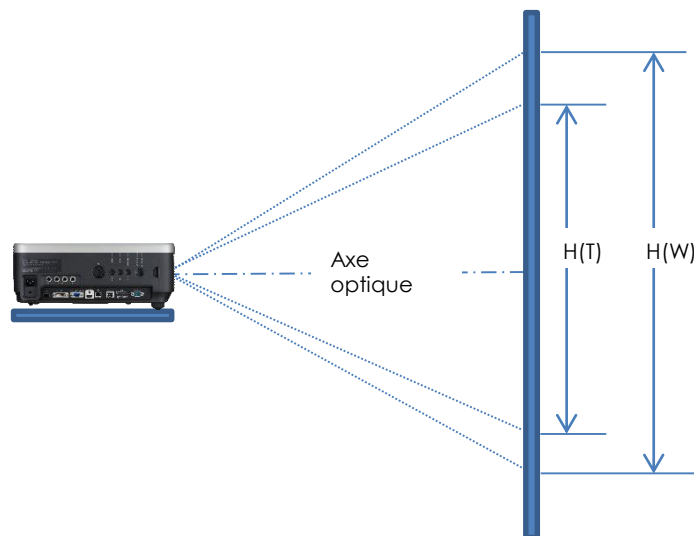

Notes de bas de page

Toutes les données sont basées sur les méthodes de test standard de Canon. Ces indications sont susceptibles d'être modifiées sans avis préalable.

	Connecteur	Signal
Entrée vidéo	1	DVI-I PC numérique / PC analogique
	2	HDMI HDMI (signal audio inclus)
	3	Mini Dsub15 PC analogique 2/vidéo composante
Entrée audio	4	Mini jack Son stéréo
	5	Mini jack Son stéréo
Sortie audio	6	Mini jack Son stéréo
Contrôle	7	USB de type A Connexion USB
	8	RJ-45 1000BASE-T/100BASE-TX/10-BASE-T
	9	HDBaseT Vidéo, audio, Ethernet, commande
	10	D Sub 9 Connexion RS-232C
	11	Mini jack Connexion pour télécommande filaire

XEED WUX6500

Le puissant projecteur d'installation de Canon, idéal pour les grandes salles de réunion et pour celles disposant d'un éclairage suffisant.

Le projecteur d'installation WUXGA phare perfectionné de Canon, permettant de créer des images extrêmement nettes, disposant d'une luminosité de 6500 lumens, d'un décentrement de l'objectif et d'une mise au point motorisés, d'un port HDBaseT et proposant cinq objectifs en option.

Date de commercialisation : mars 2017

Distance de projection (en mètres)

Objectif	100 pouces	200 pouces	300 pouces	400 pouces	500 pouces	600 pouces
Zoom optique grand-angle à focale fixe RS-IL03WF	1,73	3,45	5,17			
Zoom optique grand-angle RS-IL05WZ	2,2 - 3,2	4,3 - 6,5	6,5 - 9,7	8,6 - 13	10,8 - 16,3	12,9 - 19,5
Zoom optique standard RS-IL01ST	3,2 - 4,8	6,4 - 9,6	9,6 - 14,5	12,9 - 19,3	16,1 - 24,1	19,3 - 29
Zoom optique longue focale RS-IL02LZ	4,7 - 8	9,5 - 16,1	14,2 - 24,2	19 - 32,3	23,8 - 40,4	28,5 - 48,5
Objectif à zoom ultra-long RS-IL04UL	7,6 - 14,9	15,2 - 29,8	22,7 - 44,6	30,2 - 59,4	37,7 - 74,2	45,2 - 89