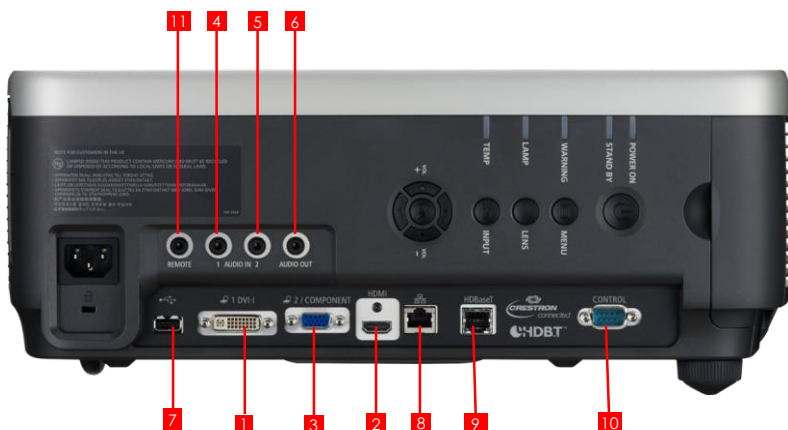

PORTS ET CONNECTEURS

Entrée numérique RVB / analogique RVB 1	DVI-I 29 broches
Entrée numérique audio/vidéo	HDMI (technologie Deep Colour incluse)
Entrée HDBaseT	RJ-45 (HDBaseT) ; signaux d'image, son, commande et réseau
Entrée analogique RVB 2	Mini D-Sub 15 broches (composante via le câble d'adaptateur en option)
Entrée audio 1	Mini-jack stéréo 3,5 mm
Entrée audio 2	Mini-jack stéréo 3,5 mm
Sortie audio	Mini-jack stéréo 3,5 mm (volume variable)
Port USB	USB de type A
Port de service / contrôle du projecteur	Mini D-Sub 9 broches
Port réseau	RJ-45 (1000BASE-T / 100BASE-TX / 10BASE-T)
Télécommande filaire	Mini-jack stéréo 3,5 mm

Notes de bas de page

Toutes les données sont basées sur les méthodes de test standard de Canon. Ces indications sont susceptibles d'être modifiées sans avis préalable.

	Connecteur	Signal
Entrée vidéo	1	DVI-I PC numérique / PC analogique
	2	HDMI HDMI (signal audio inclus)
	3	Mini Dsub15 PC analogique 2/vidéo composante
Entrée audio	4	Mini jack Son stéréo
	5	Mini jack Son stéréo
Sortie audio	6	Mini jack Son stéréo
Contrôle	7	USB de type A Connexion USB
	8	RJ-45 1000BASE-T/100BASE-TX/10-BASE-T
	9	HDBaseT Vidéo, audio, Ethernet, commande
	10	D Sub 9 Connexion RS-232C
	11	Mini jack Connexion pour télécommande filaire

XEED WUX6500

Le puissant projecteur d'installation de Canon, idéal pour les grandes salles de réunion et pour celles disposant d'un éclairage suffisant.

Le projecteur d'installation WUXGA phare perfectionné de Canon, permettant de créer des images extrêmement nettes, disposant d'une luminosité de 6500 lumens, d'un décentrement de l'objectif et d'une mise au point motorisés, d'un port HDBaseT et proposant cinq objectifs en option.